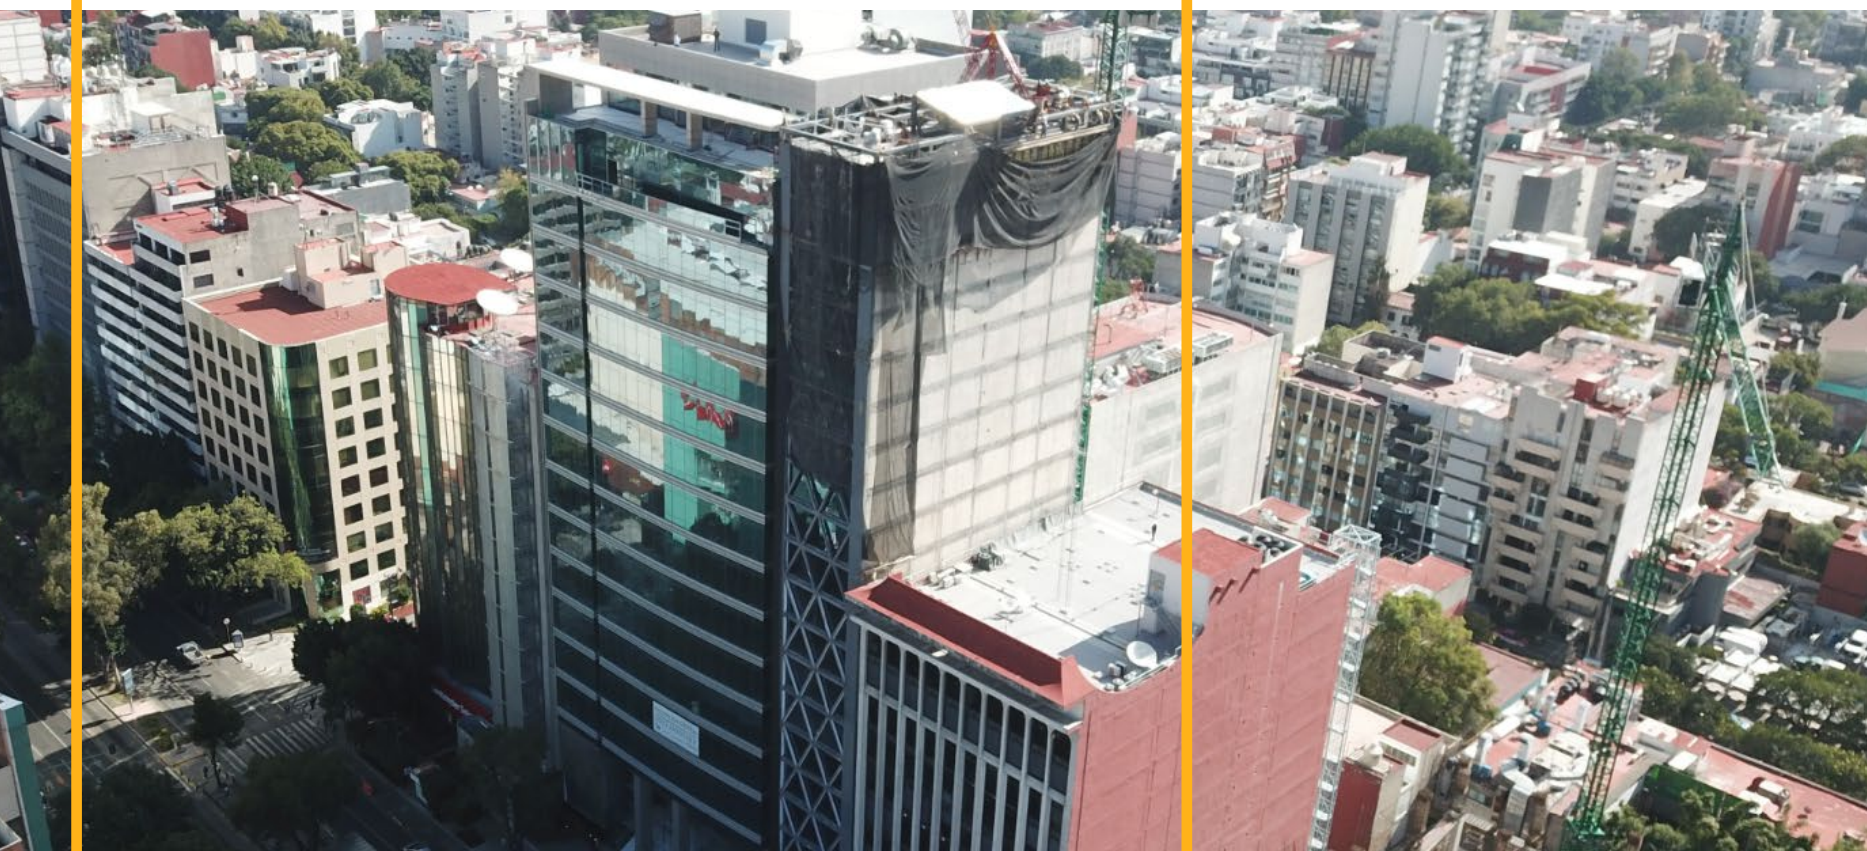

# DOWNTOWN INSURGENTES

Avenida Insurgentes Sur 700  
Col. Del Valle Norte, C.P. 03100, CDMX.

CONTRATO EN PESOS

Piso 4  
1,120 m<sup>2</sup>

Renta:  
\$22.00 USD/M<sup>2</sup>/MES

Venta:  
\$4,000 USD/M<sup>2</sup>

## OFICINAS EN VENTA O RENTA

Excelente Ubicación  
en frente del World Trade Center

Edificio Boutique (15,000 m<sup>2</sup>)

Excelente **Exposure** e Imagen **Corporativa**

Valet Parking / 1 cajón cada 30 m<sup>2</sup>