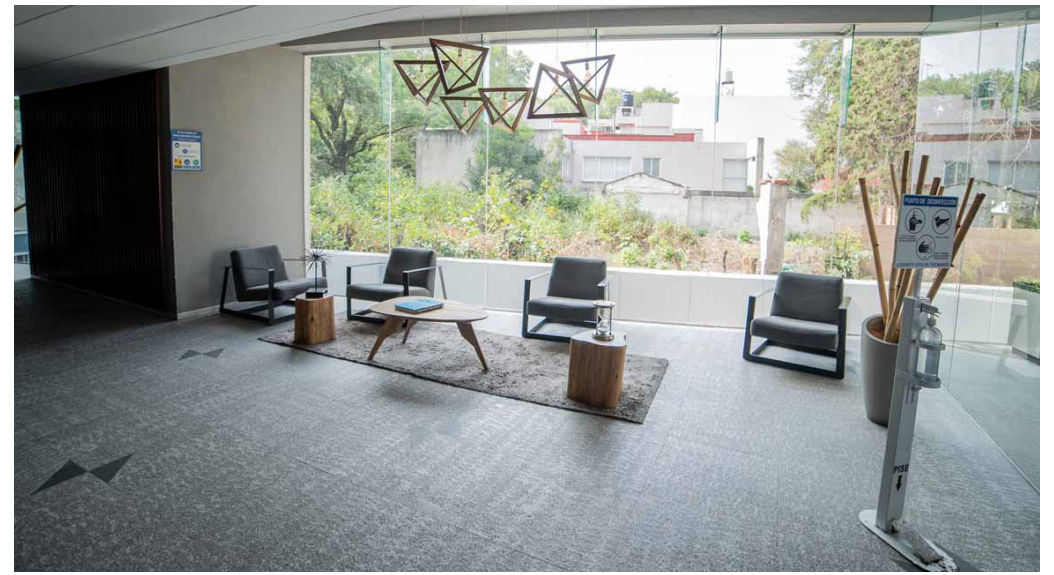

Características

- Edificio Boutique
- Planta Baja
- Inmejorable Ubicación
- Servicios Walking Distance
- 1 cajón cada 30 m2
- Ubicación estratégica

SUPERFICIE

290 M²

PRECIO DE RENTA

$450 MXN

MANTENIMIENTO

$70 MXN