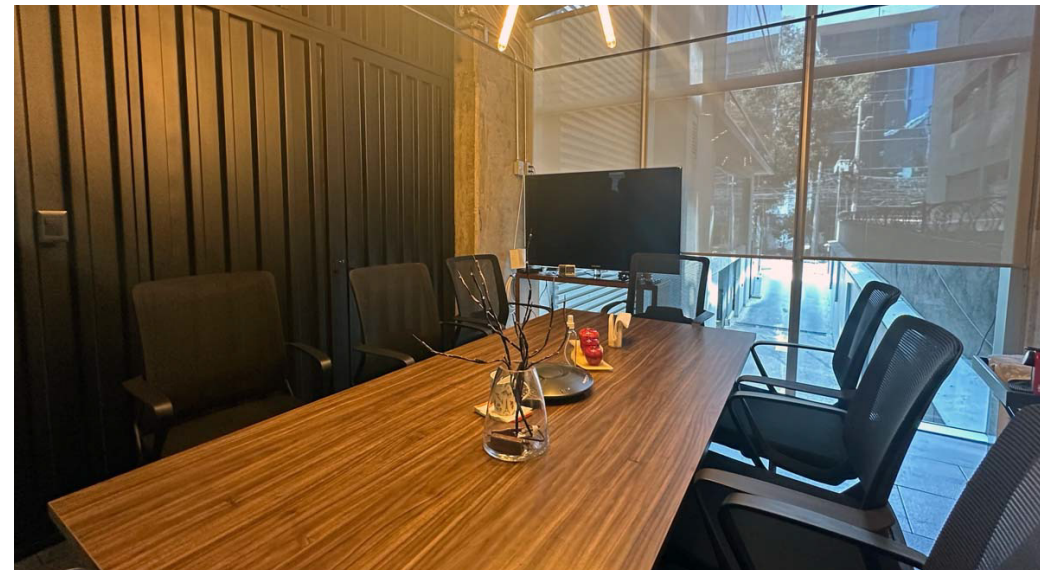

Características

- Edificio Boutique
- Planta Baja
- Inmejorable Ubicación
- Servicios Walking Distance
- 1 cajón cada 30 m2
- Ubicación estratégica

SUPERFICIE

290 M²

PRECIO DE RENTA

$450 MXN

MANTENIMIENTO

$70 MXN