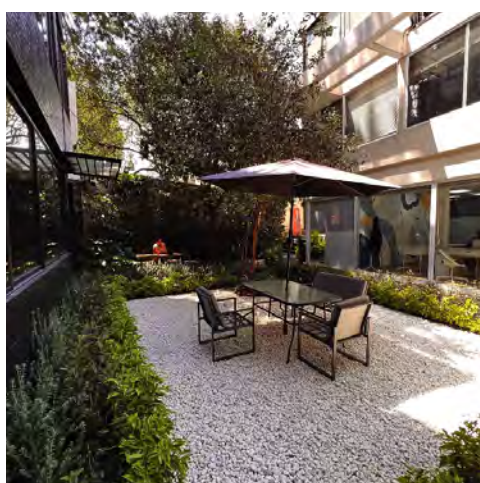

Lomas - Virreyes, Lomas de Chapultepec  
Miguel Hidalgo, 11000, CDMX

**87 M<sup>2</sup>**  
PLANTA BAJA

**64 M<sup>2</sup>**  
SEGUNDO PISO

Excelente Ubicación  
Seguridad 24/7  
Acondicionados

Casa Boutique  
Contratos en Pesos  
1 cajón cada 30 m<sup>2</sup>