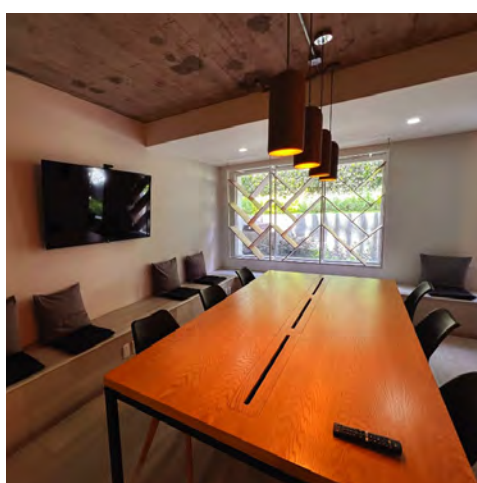

Lomas - Virreyes, Lomas de Chapultepec  
Miguel Hidalgo, 11000, CDMX

**87 M<sup>2</sup>**  
PLANTA BAJA

**64 M<sup>2</sup>**  
SEGUNDO PISO

Excelente Ubicación  
Seguridad 24/7  
Acondicionados

Casa Boutique  
Contratos en Pesos  
1 cajón cada 30 m<sup>2</sup>