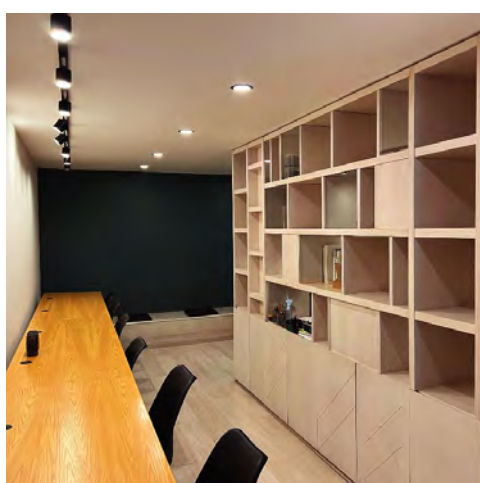

Lomas - Virreyes, Lomas de Chapultepec  
Miguel Hidalgo, 11000, CDMX

**87 M<sup>2</sup>**  
PLANTA BAJA

**64 M<sup>2</sup>**  
SEGUNDO PISO

Excelente Ubicación  
Seguridad 24/7  
Acondicionados

Casa Boutique  
Contratos en Pesos  
1 cajón cada 30 m<sup>2</sup>