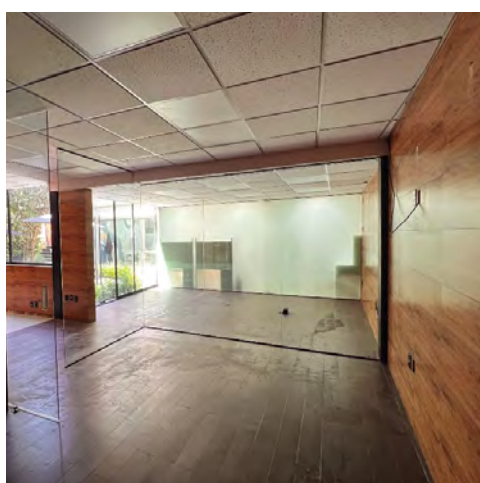

Lomas - Virreyes, Lomas de Chapultepec  
Miguel Hidalgo, 11000, CDMX

**87 M<sup>2</sup>**  
PLANTA BAJA

**64 M<sup>2</sup>**  
SEGUNDO PISO

Excelente Ubicación  
Seguridad 24/7  
Acondicionados

Casa Boutique  
Contratos en Pesos  
1 cajón cada 30 m<sup>2</sup>