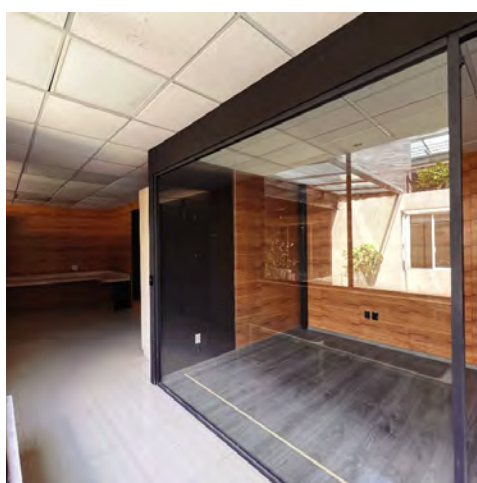

Lomas - Virreyes, Lomas de Chapultepec  
Miguel Hidalgo, 11000, CDMX

**87 M<sup>2</sup>**  
PLANTA BAJA

**64 M<sup>2</sup>**  
SEGUNDO PISO

Excelente Ubicación  
Seguridad 24/7  
Acondicionados

Casa Boutique  
Contratos en Pesos  
1 cajón cada 30 m<sup>2</sup>