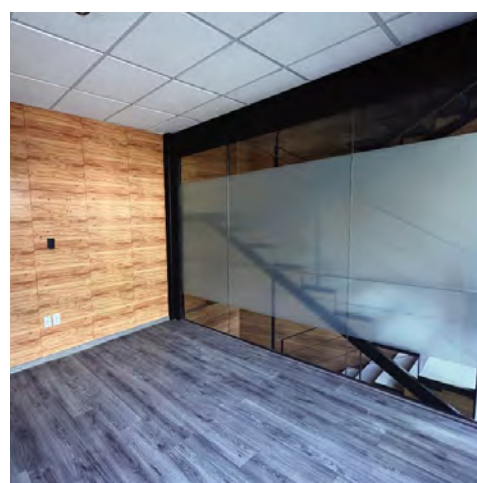

Lomas - Virreyes, Lomas de Chapultepec  
Miguel Hidalgo, 11000, CDMX

**87 M<sup>2</sup>**  
PLANTA BAJA

**64 M<sup>2</sup>**  
SEGUNDO PISO

Excelente Ubicación  
Seguridad 24/7  
Acondicionados

Casa Boutique  
Contratos en Pesos  
1 cajón cada 30 m<sup>2</sup>