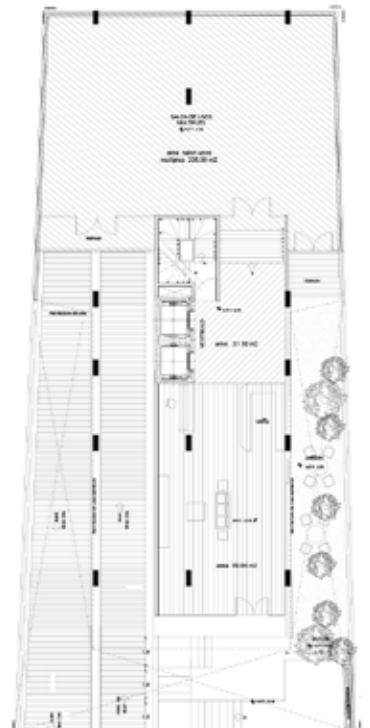

AV. PASEO DE LAS PALMAS 936

Col. Lomas de Chapultepec, Miguel Hidalgo,
C.P. 11000 Ciudad de México.