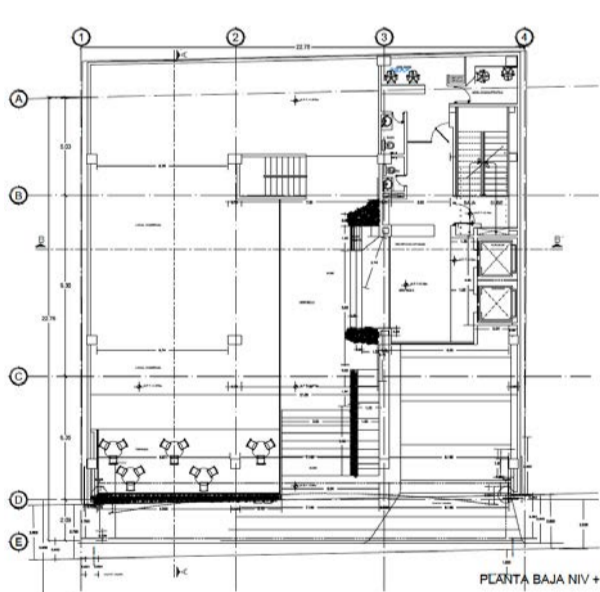

**COLDWELL BANKER
COMMERCIAL**

MÉXICO

RENTA

MEDELLÍN 304

2,547 M²
RENTABLES
+ LOCAL DE
235 M²

6 pisos de oficinas.

450 m2 cada uno + un área de terraza.

Inmejorable ubicación.

Idea para *Stand Alone*.

Edificio *boutique*, totalmente nuevo.

Servicios *Walking Distance*.

ASKING PRICE RENTA

\$500

PESOS / M²/MES

MEDELLÍN 304,
Roma Sur, Cuauhtémoc, 06760, CDMX

CORPORATE OFFICES