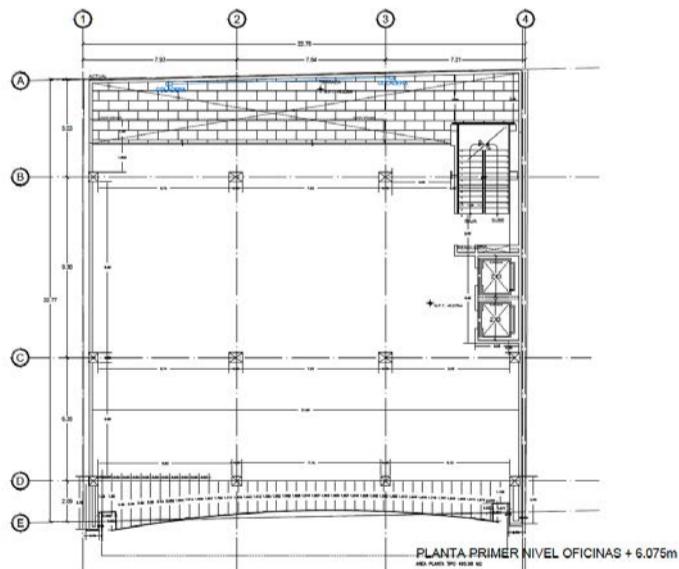

**COLDWELL BANKER
COMMERCIAL**

MÉXICO

RENTA

MEDELLÍN 304

2,547 M²
RENTABLES
+ LOCAL DE
235 M²

6 pisos de oficinas.

450 m2 cada uno + un área de terraza.

Inmejorable ubicación.

Idea para *Stand Alone*.

Edificio *boutique*, totalmente nuevo.

Servicios *Walking Distance*.

ASKING PRICE RENTA

\$500

PESOS / M²/MES

MEDELLÍN 304,
Roma Sur, Cuauhtémoc, 06760, CDMX

CORPORATE OFFICES