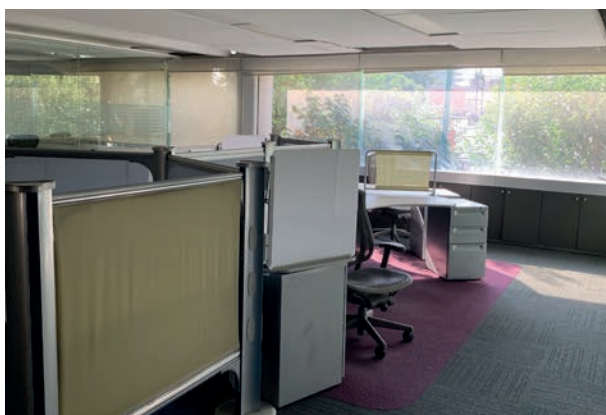

OFICINAS EN VENTA

SIERRA SANTA ROSA LOMAS PALMAS

PB

PRIMER PISO

283 M²

417 M²

ACONDICIONADO

SIERRA SANTA ROSA 99
Reforma Social Miguel Hidalgo
C.P. 11650, CDMX

$50,000
ASKING PRICE /M²

Todos los servicios walking distance | 6 lugares de estacionamiento

CORPORATE OFFICES
(55) 4162 1011
team@cbcmexico.mx

TORRE VIRREYES

Pedregal 24 piso 6, Lomas de Chapultepec, 11040, CDMX.

WWW.CBCMEXICO.MX

Síguenos