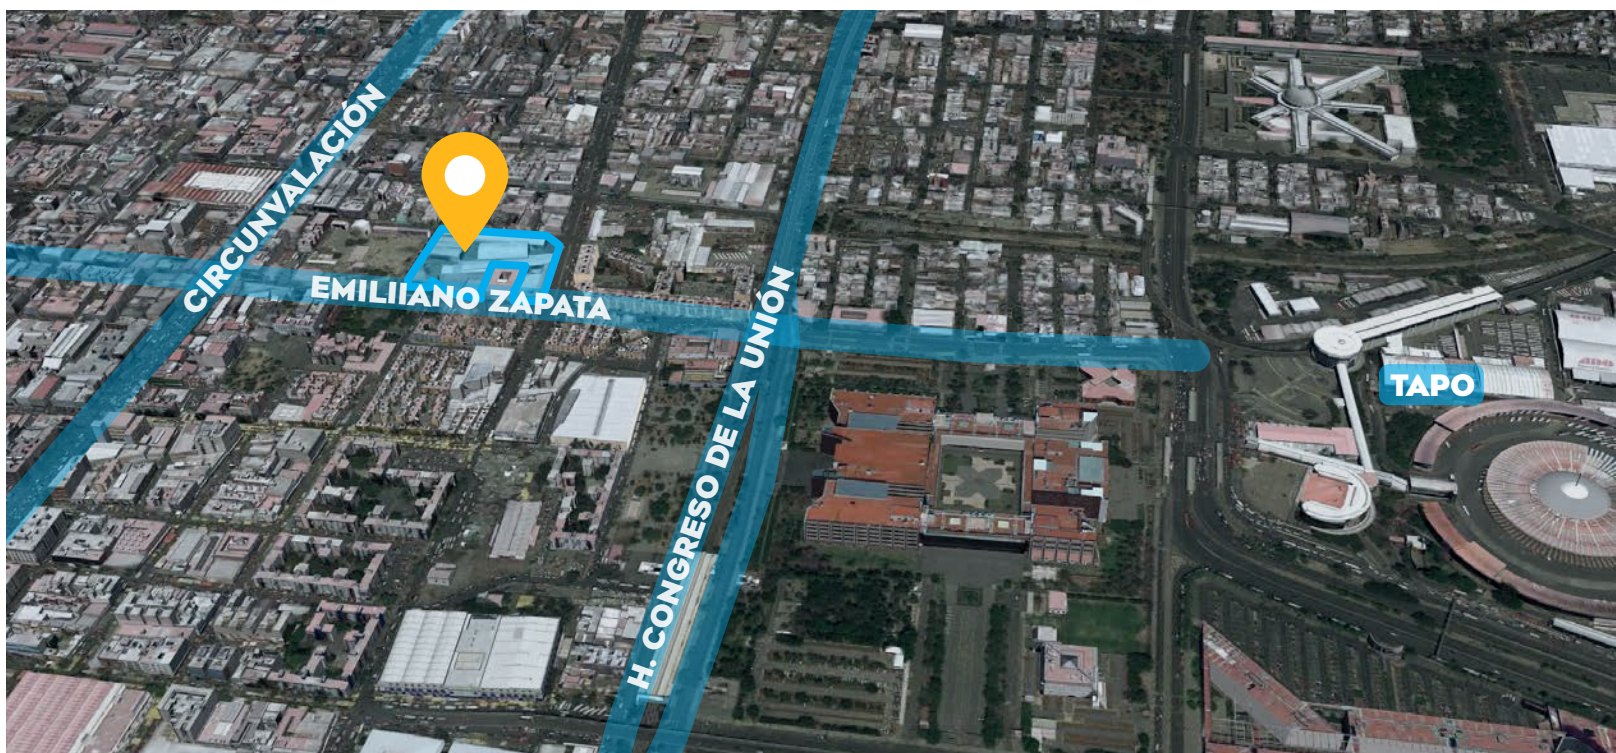

BODEGA EN RENTA

EMILIANO ZAPATA 124

COLDWELL BANKER
COMMERCIAL

10,464 M²

USO DE SUELO CB/3/20

EMILIANO ZAPATA #124,
Col. Centro, Alc. Cuauhtémoc,
15100, CDMX.

BODEGA EN RENTA EN EL CORAZÓN DE LA CIUDAD

ANTONIO TRUEBA