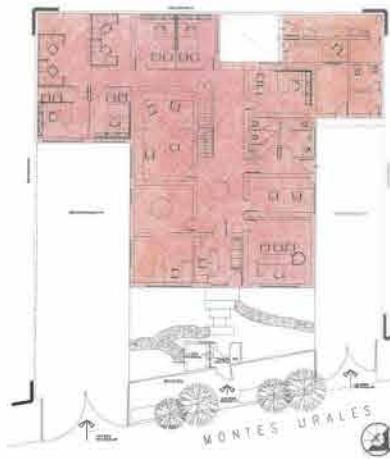

OFICINAS EN RENTA

MONTES URALES 105

890.53 M²

CASA CON USO DE SUELO DE OFICINAS

Inmejorable Ubicación

DISTRIBUCIÓN:

317.21 M²
PLANTA BAJA

320.65 M²
PISO 1

252.67 M²
PISO 1

\$320,000 ASKING PRICE
MXN/MES

MONTES URALES 105

Lomas - Virreyes, Lomas de Chapultepec, Miguel Hidalgo, 11000 CDMX

PLANTA BAJA

PISO 1

PISO 2