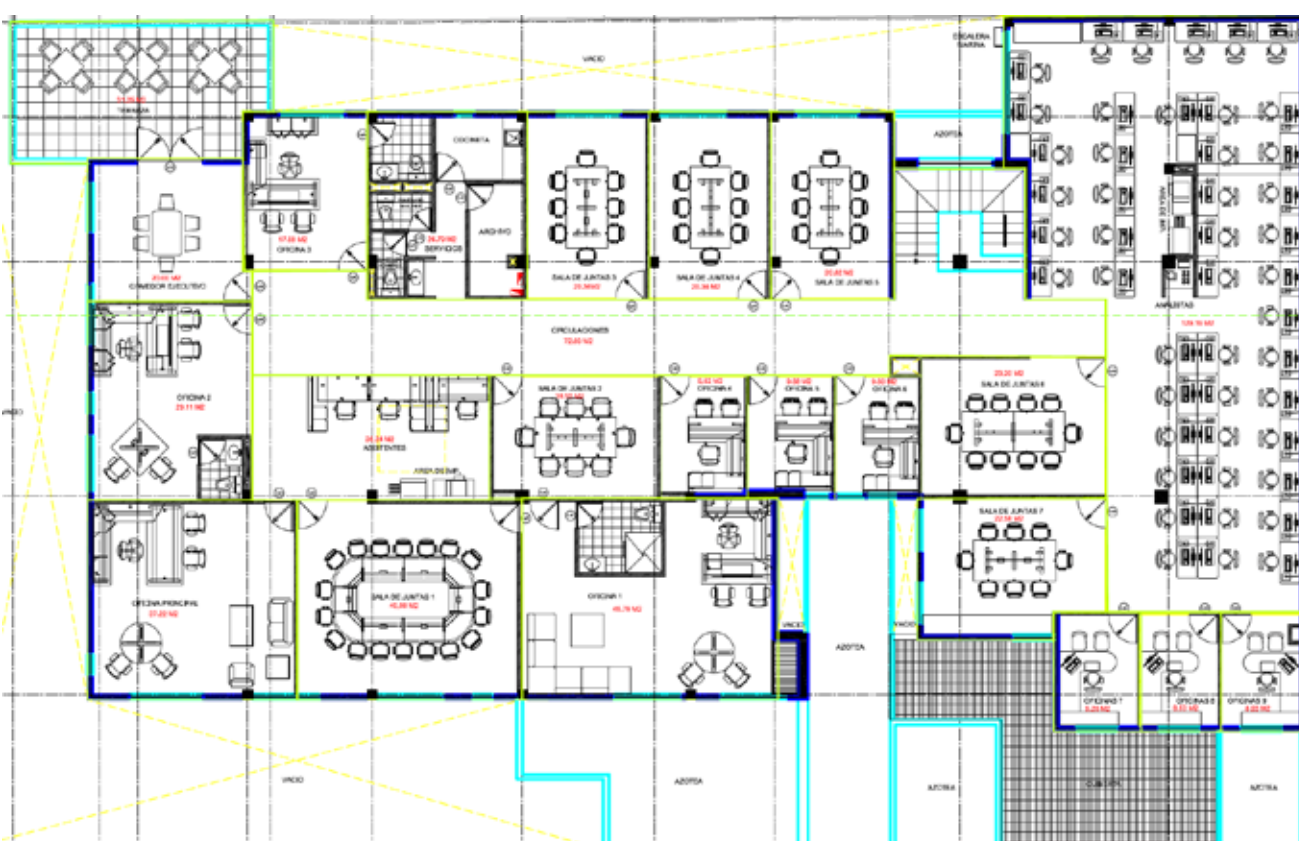

Polanco V Secc, Miguel Hidalgo C.P. 11560, CDMX

- 15 lugares de estacionamiento
- Planta de luz
- Páneles solares
- Aire acondicionado
- Caseta de vigilancia
- Cableado RDI
- Detectores de incendio
- Bodegas
- Terraza en planta alta
- Oficinas principales con baño
- Terraza comedor y cocineta

PLANTA BAJA

*ESPACIOS SE ENTREGAN SIN MOBILIARIO

PRIMER PISO

*ESPACIOS SE ENTREGAN SIN MOBILIARIO

Inmejorable ubicación en la zona más exclusiva de Polanco.

Todos los servicios Walking Distance.

STRATEGIC CORPORATE SOLUTIONS