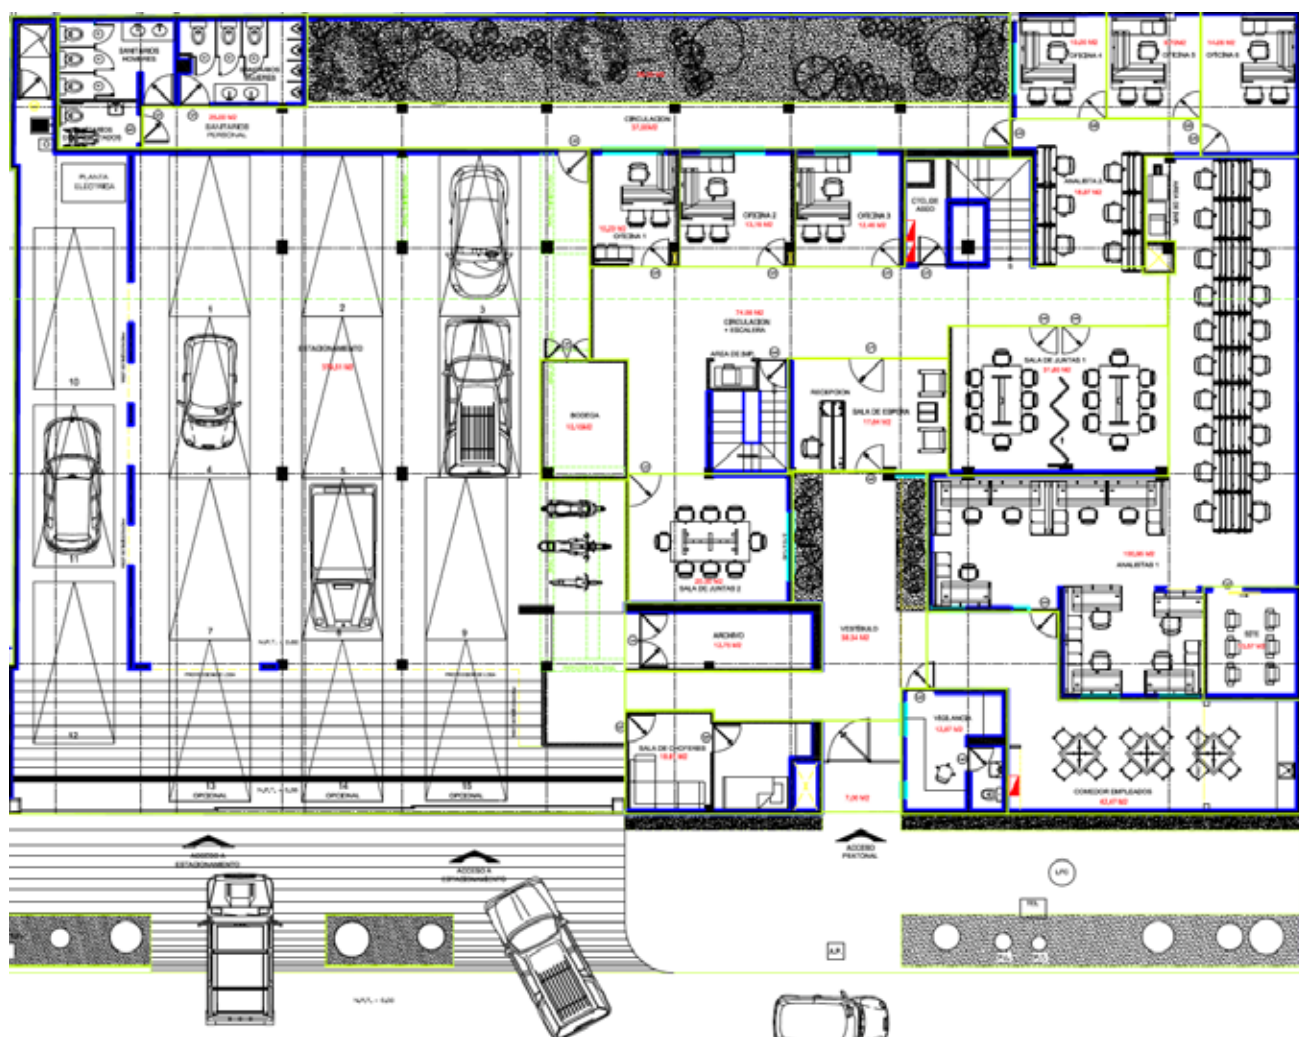

RENTA

OFICINAS ACONDICIONADAS

CASA CON USO DE SUELO

HEGEL 721 POLANCO

CB COLDWELL BANKER COMMERCIAL MÉXICO

1,370 M²

RENTABLES

HEGEL 721

Polanco V Secc, Miguel Hidalgo C.P. 11560, CDMX

- 15 lugares de estacionamiento
- Planta de luz
- Páneles solares
- Aire acondicionado
- Caseta de vigilancia
- Cableado RDI
- Detectores de incendio
- Bodegas
- Terraza en planta alta
- Oficinas principales con baño
- Terraza comedor y cocineta

PLANTA BAJA

*ESPACIOS SE ENTREGAN SIN MOBILIARIO

PRIMER PISO

*ESPACIOS SE ENTREGAN SIN MOBILIARIO

Inmejorable ubicación en la zona más exclusiva de Polanco.

Todos los servicios Walking Distance.

STRATEGIC CORPORATE SOLUTIONS