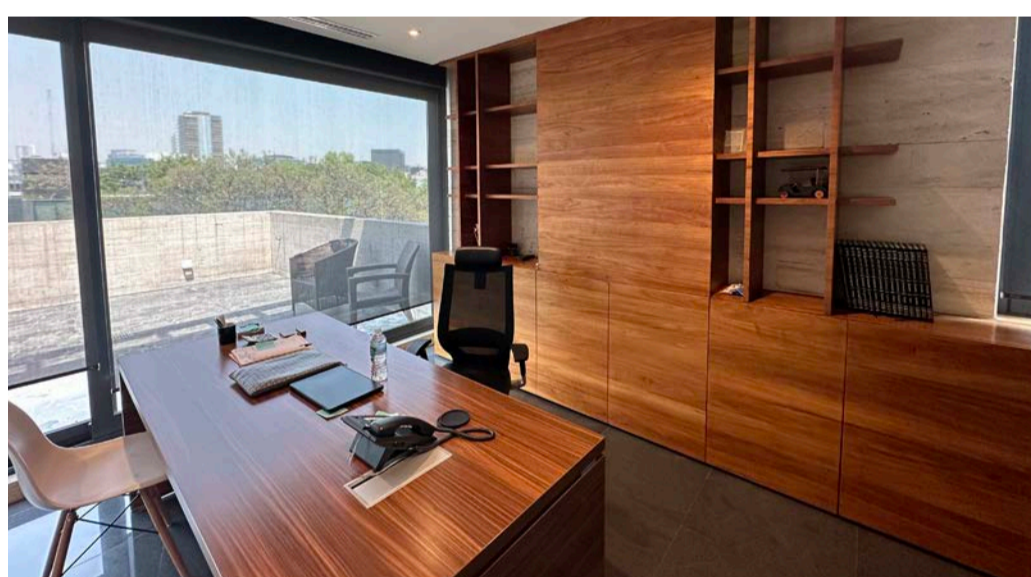

Características

- Pent Office | Doble altura | Acondicionada.
- 70 m2 de Terraza Privada.
- 40 m2 de Patio Interior.
- Excelente iluminación y ventilación natural.
- Servicios Walking Distance.

SUPERFICIE RENTABLE

350 M²

PRECIO DE RENTA

$29 USD/M²

MANTENIMIENTO

$60 MXN/M²