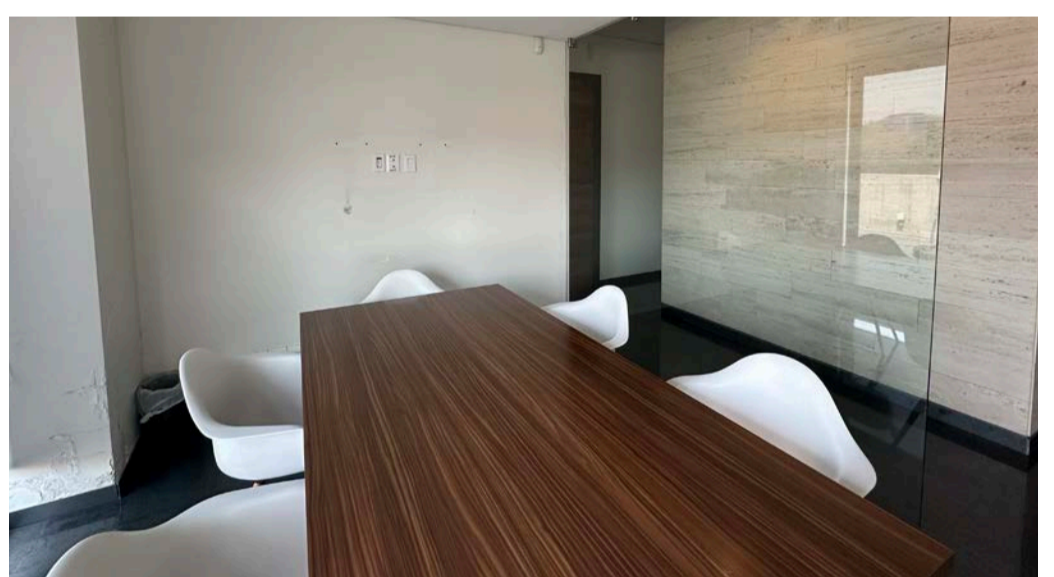

Características

- Pent Office | Doble altura | Acondicionada.
- 70 m2 de Terraza Privada.
- 40 m2 de Patio Interior.
- Excelente iluminación y ventilación natural.
- Servicios Walking Distance.

SUPERFICIE RENTABLE

350 M²

PRECIO DE RENTA

$29 USD/M²

MANTENIMIENTO

$60 MXN/M²