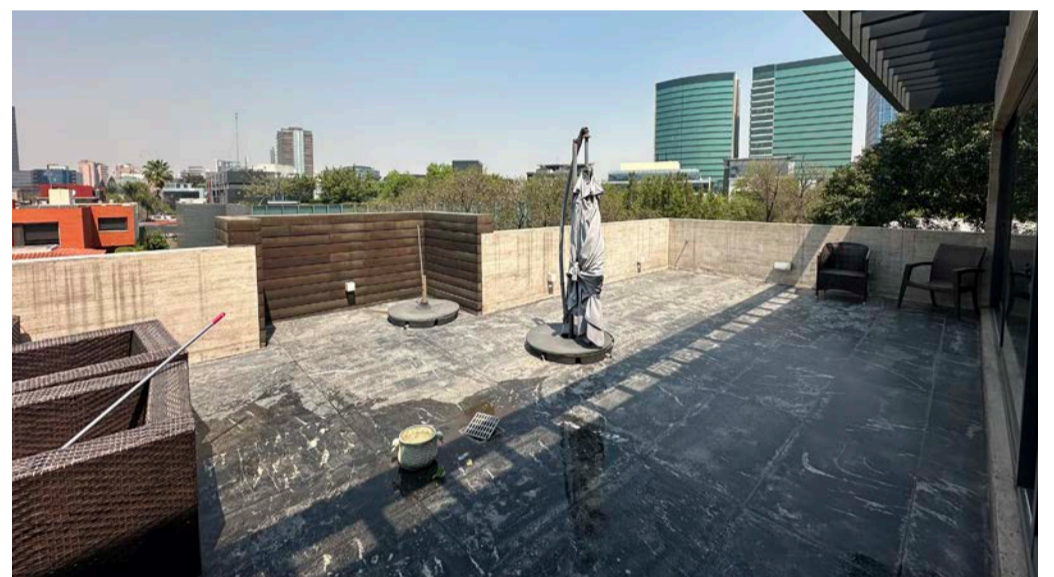

Características

- Pent Office | Doble altura | Acondicionada.
- 70 m2 de Terraza Privada.
- 40 m2 de Patio Interior.
- Excelente iluminación y ventilación natural.
- Servicios Walking Distance.

SUPERFICIE RENTABLE

350 M²

PRECIO DE RENTA

$29 USD/M²

MANTENIMIENTO

$60 MXN/M²