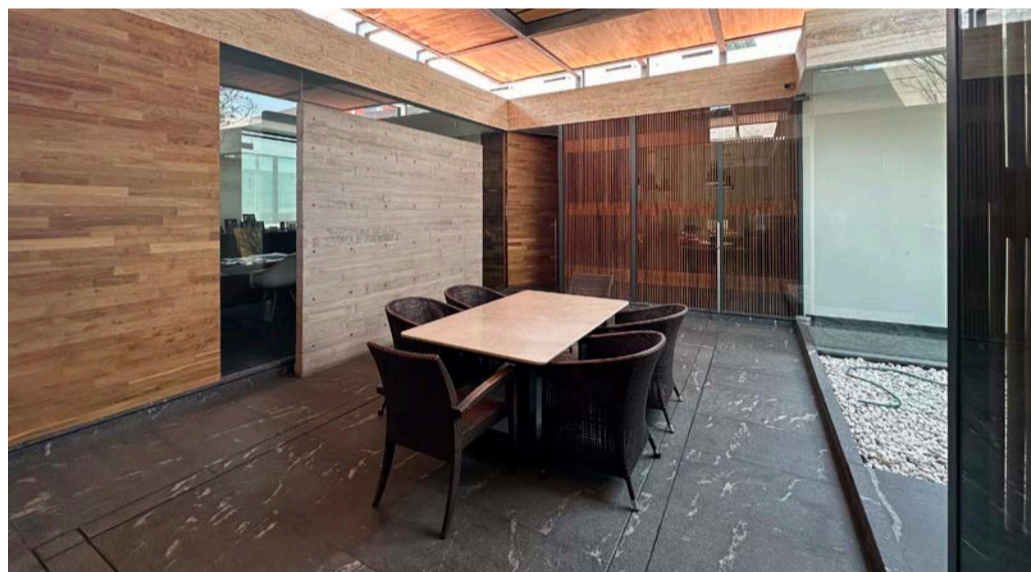

Características

- Pent Office | Doble altura | Acondicionada.
- 70 m2 de Terraza Privada.
- 40 m2 de Patio Interior.
- Excelente iluminación y ventilación natural.
- Servicios Walking Distance.

SUPERFICIE RENTABLE

350 M²

PRECIO DE RENTA

$29 USD/M²

MANTENIMIENTO

$60 MXN/M²