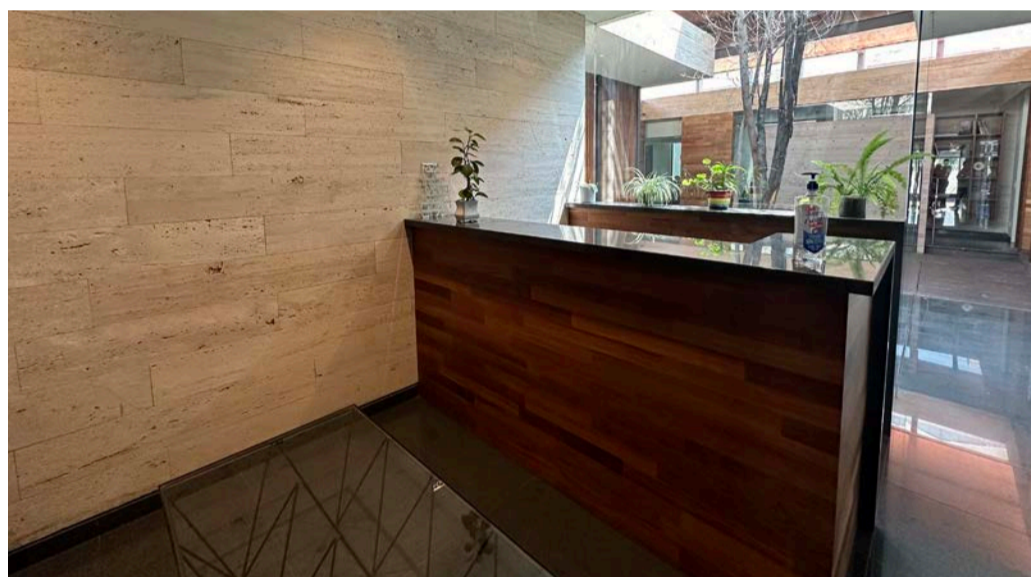

Características

- Pent Office | Doble altura | Acondicionada.
- 70 m2 de Terraza Privada.
- 40 m2 de Patio Interior.
- Excelente iluminación y ventilación natural.
- Servicios Walking Distance.

SUPERFICIE RENTABLE

350 M²

PRECIO DE RENTA

$29 USD/M²

MANTENIMIENTO

$60 MXN/M²